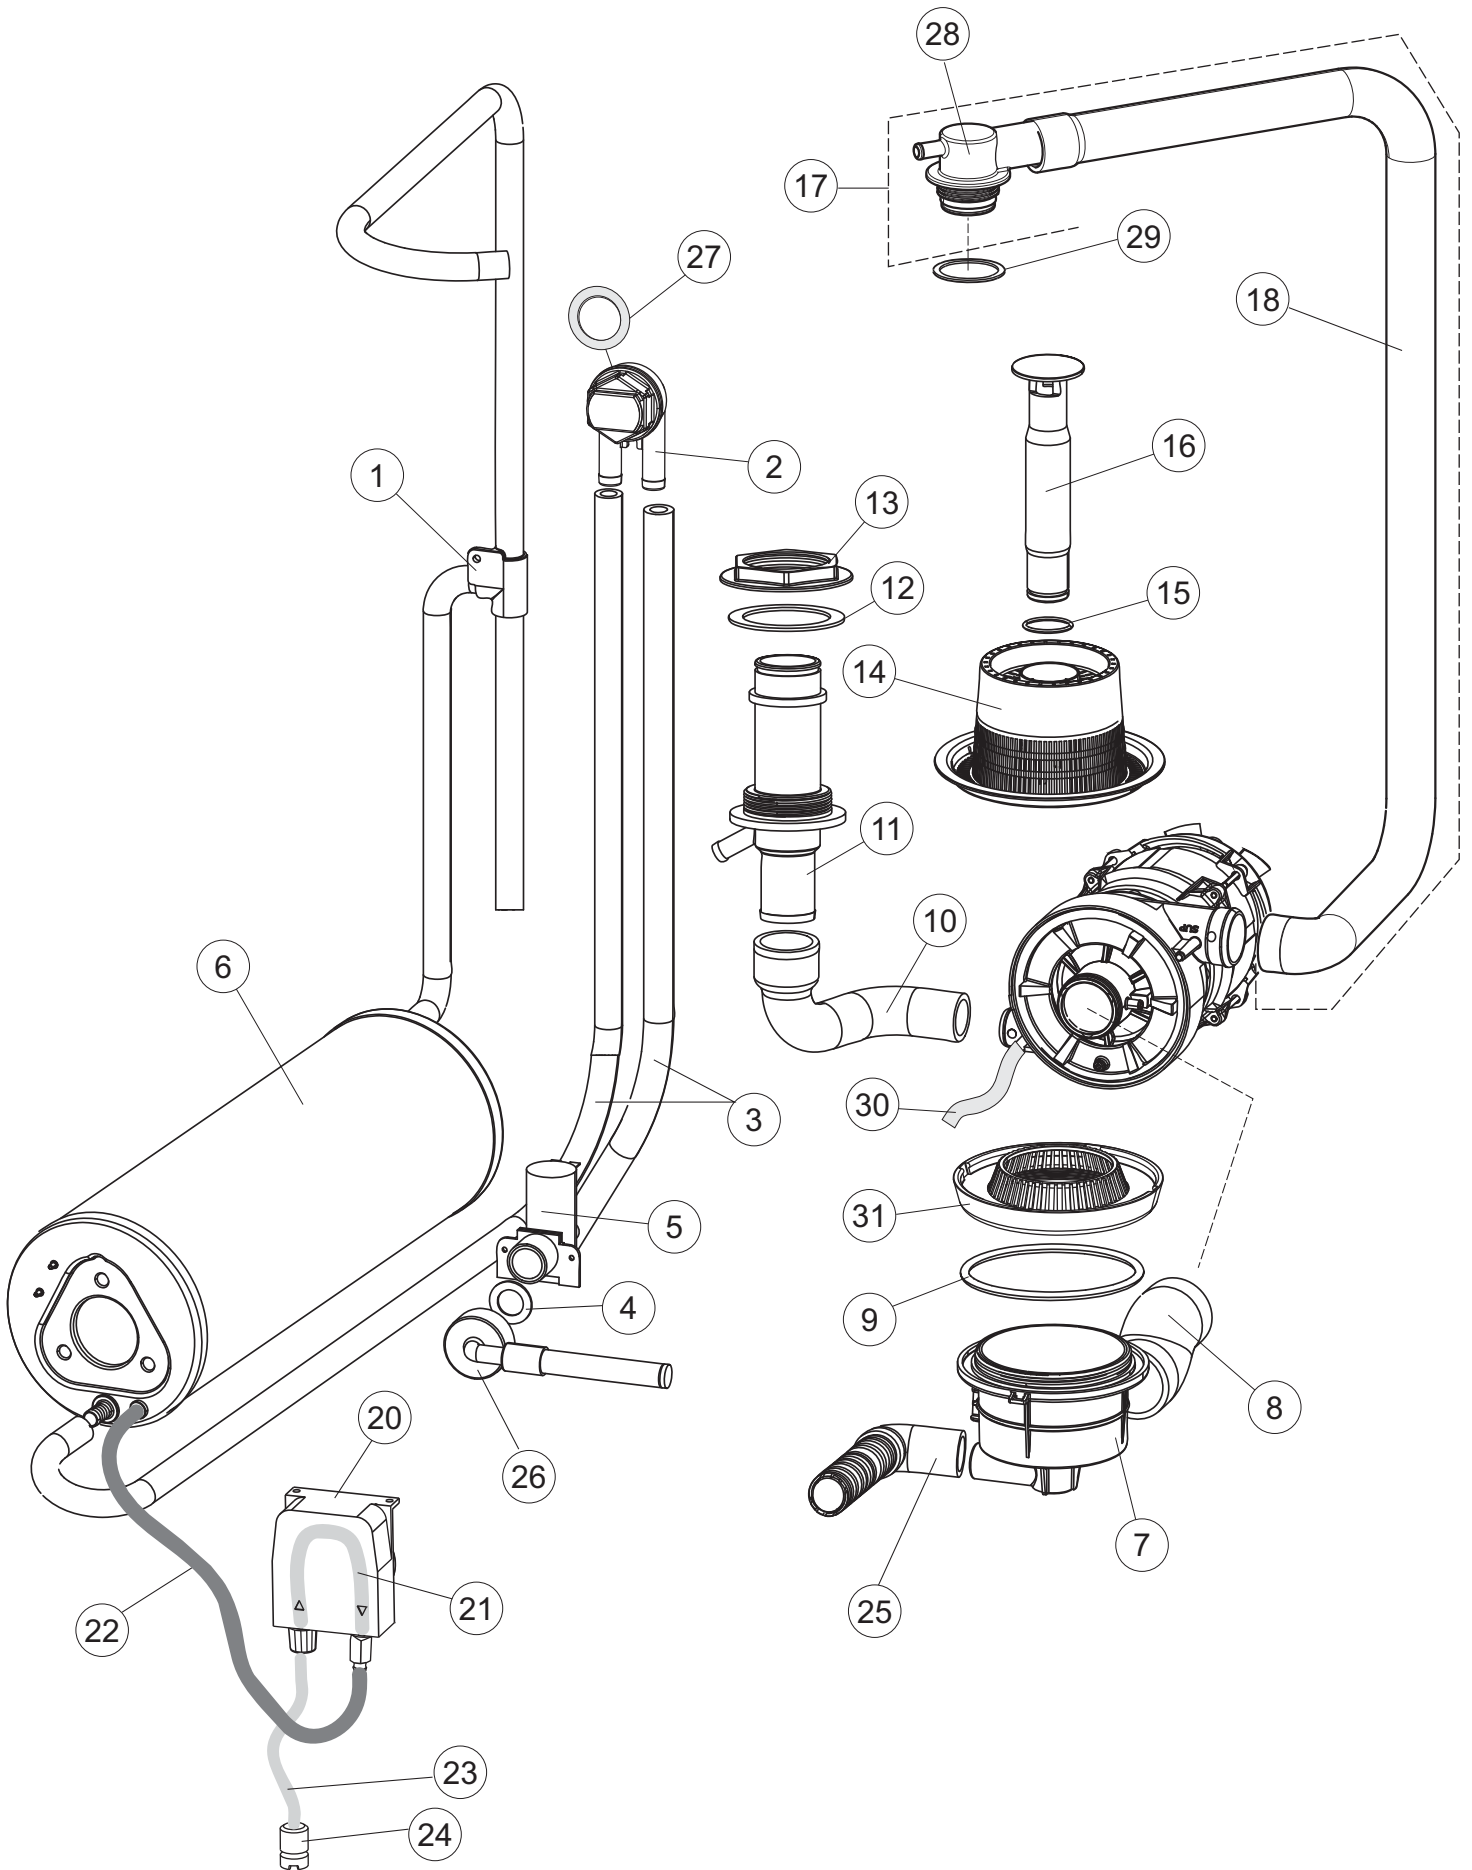

Catálogo de peças de reposição
válido do número de série 3026297 até hoje (29/10/2021)

LVP3250

1

Drain Pump
LVP 3250BD

6

(*) Recommended spare part.

Page	Spare part position	Spare part code no.	Old code number	Description	U.m.
1	1	004343		COVER	NR
1	2	022159		BACK PANEL	NR
1	3	035113		SUPPORT BRACKET	NR
1	4	437081		DOOR GASKET 50/505	NR
1	5	994012		DOOR LOCK FOR DISHWASHERS	NR
1	6	417041		DOOR CLOSING CONTACT BETA 50 (S6198)	NR
1	7	307003		NUT OF TOP DOOR-STOP BAR	NR
1	8	029728		DOOR,	NR
1	9	325066		DOOR CLOSURE STAKE FOR GLASSWASHERS	NR
1	10	311019		DOOR HINGE D18/G25 (S6662)	NR
1	11	325036		PIVOT	NR
1	12	304021		DOOR TIE ROD FOR DISHWASHER (S6323)	NR
1	13	035112		WIRING PANEL	NR
1	14	012338		FRONT PANEL	NR
1	15	030195		UNDERPROTECTION FOR BASIS OF GLASS- WASHER	NR
1	16	040123		BASE FRAME LA500	NR
1	17	461019		HEXAGONAL FOOT ADJUSTABLE FOR DISHWASHER	NR
1	18	480153		PLUG	NR
1	19	459006		CHOCK D INT 9 EST 16	NR
1	20	459004		DRAIN PUMP CHOCK	NR
2	1	224031		PRESSURE SWITCH	NR
2	4	143235		PIPE	MT
2	5	220011		TERMINAL BLOCK	NR
2	6	H.374339-2		CABLE H07RN-F 5X2.5X2.5MT	NR
2	7	459005		CABLE-RETAINER	NR
2	8	74169		HEATING ELEMENT 2100W 230V	NR
2	9	437086		PACKING OF THE TANK RESISTANCE	NR
2	10	236047		SAFETY TANK THERMOSTAT 95C	NR
2	11	236061		THERMOSTAT 127	NR
2	12	456002		O-RING	NR
2	13	230111		HEATING ELEMENT	NR
2	14	69870		BOILER HEATING ELEMENT PROTECTION	NR