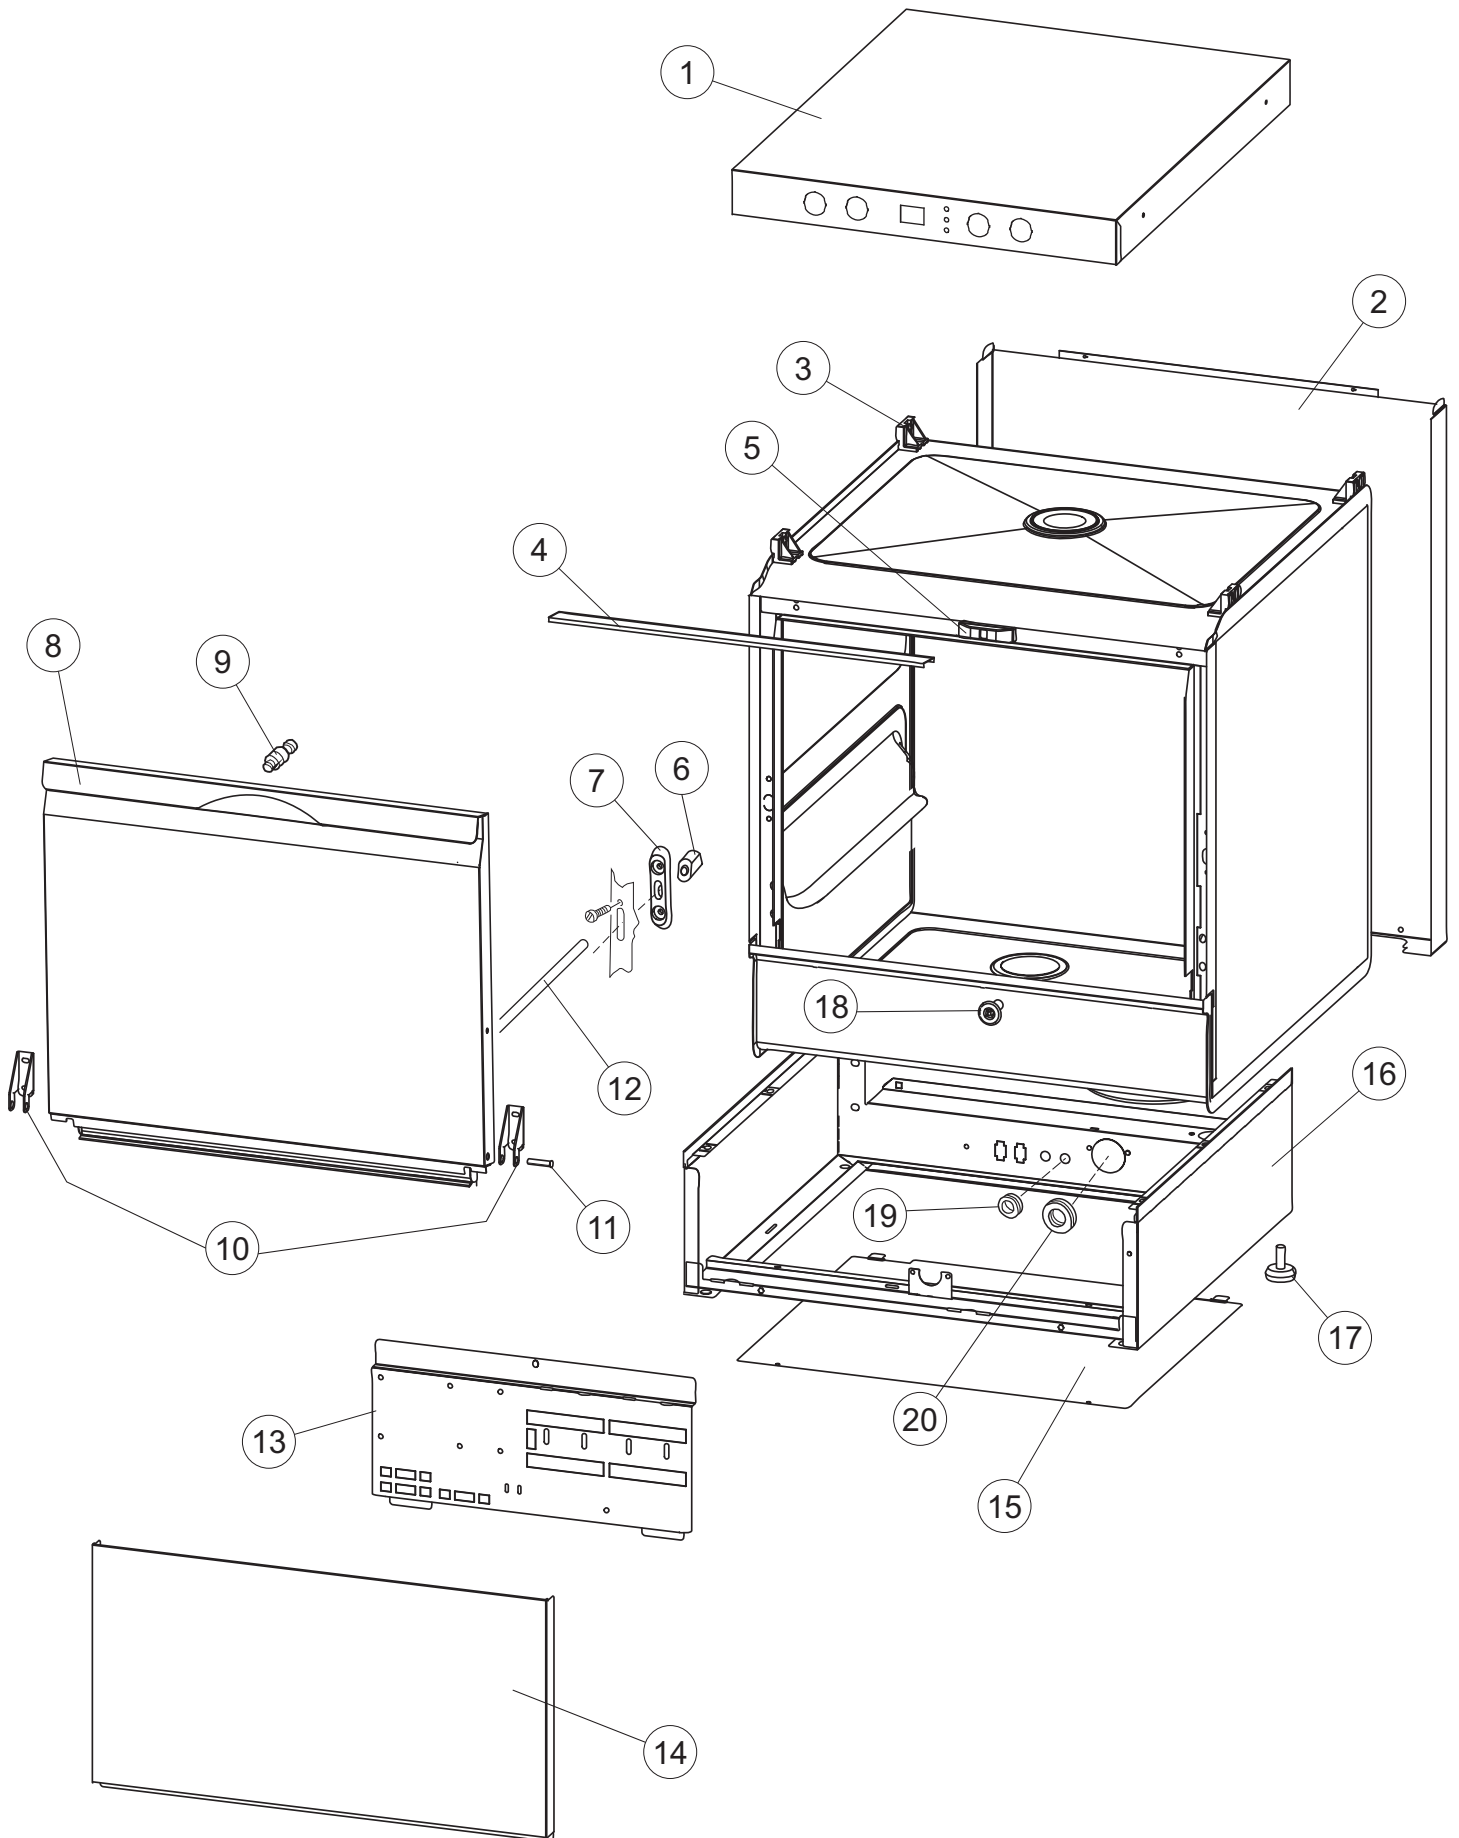

Catálogo de peças de reposição
válido do número de série 3026297 até hoje (29/10/2021)

LVP3250

1

Drain Pump
LVP 3250BD

6

(*) Recommended spare part.

Page	Spare part position	Spare part code no.	Old code number	Description	U.m.
1	1	004343		COVER	NR
1	2	022159		BACK PANEL	NR
1	3	035113		SUPPORT BRACKET	NR
1	4	437081		DOOR GASKET 50/505	NR
1	5	994012		DOOR LOCK FOR DISHWASHERS	NR
1	6	417041		DOOR CLOSING CONTACT BETA 50 (S6198)	NR
1	7	307003		NUT OF TOP DOOR-STOP BAR	NR
1	8	029728		DOOR,	NR
1	9	325066		DOOR CLOSURE STAKE FOR GLASSWASHERS	NR
1	10	311019		DOOR HINGE D18/G25 (S6662)	NR
1	11	325036		PIVOT	NR
1	12	304021		DOOR TIE ROD FOR DISHWASHER (S6323)	NR
1	13	035112		WIRING PANEL	NR
1	14	012338		FRONT PANEL	NR
1	15	030195		UNDERPROTECTION FOR BASIS OF GLASS- WASHER	NR
1	16	040123		BASE FRAME LA500	NR
1	17	461019		HEXAGONAL FOOT ADJUSTABLE FOR DISHWASHER	NR
1	18	480153		PLUG	NR
1	19	459006		CHOCK D INT 9 EST 16	NR
1	20	459004		DRAIN PUMP CHOCK	NR
2	1	224031		PRESSURE SWITCH	NR
2	4	143235		PIPE	MT
2	5	220011		TERMINAL BLOCK	NR
2	6	H.374339-2		CABLE H07RN-F 5X2.5X2.5MT	NR
2	7	459005		CABLE-RETAINER	NR
2	8	74169		HEATING ELEMENT 2100W 230V	NR
2	9	437086		PACKING OF THE TANK RESISTANCE	NR
2	10	236047		SAFETY TANK THERMOSTAT 95C	NR
2	11	236061		THERMOSTAT 127	NR
2	12	456002		O-RING	NR
2	13	230111		HEATING ELEMENT	NR
2	14	69870		BOILER HEATING ELEMENT PROTECTION	NR