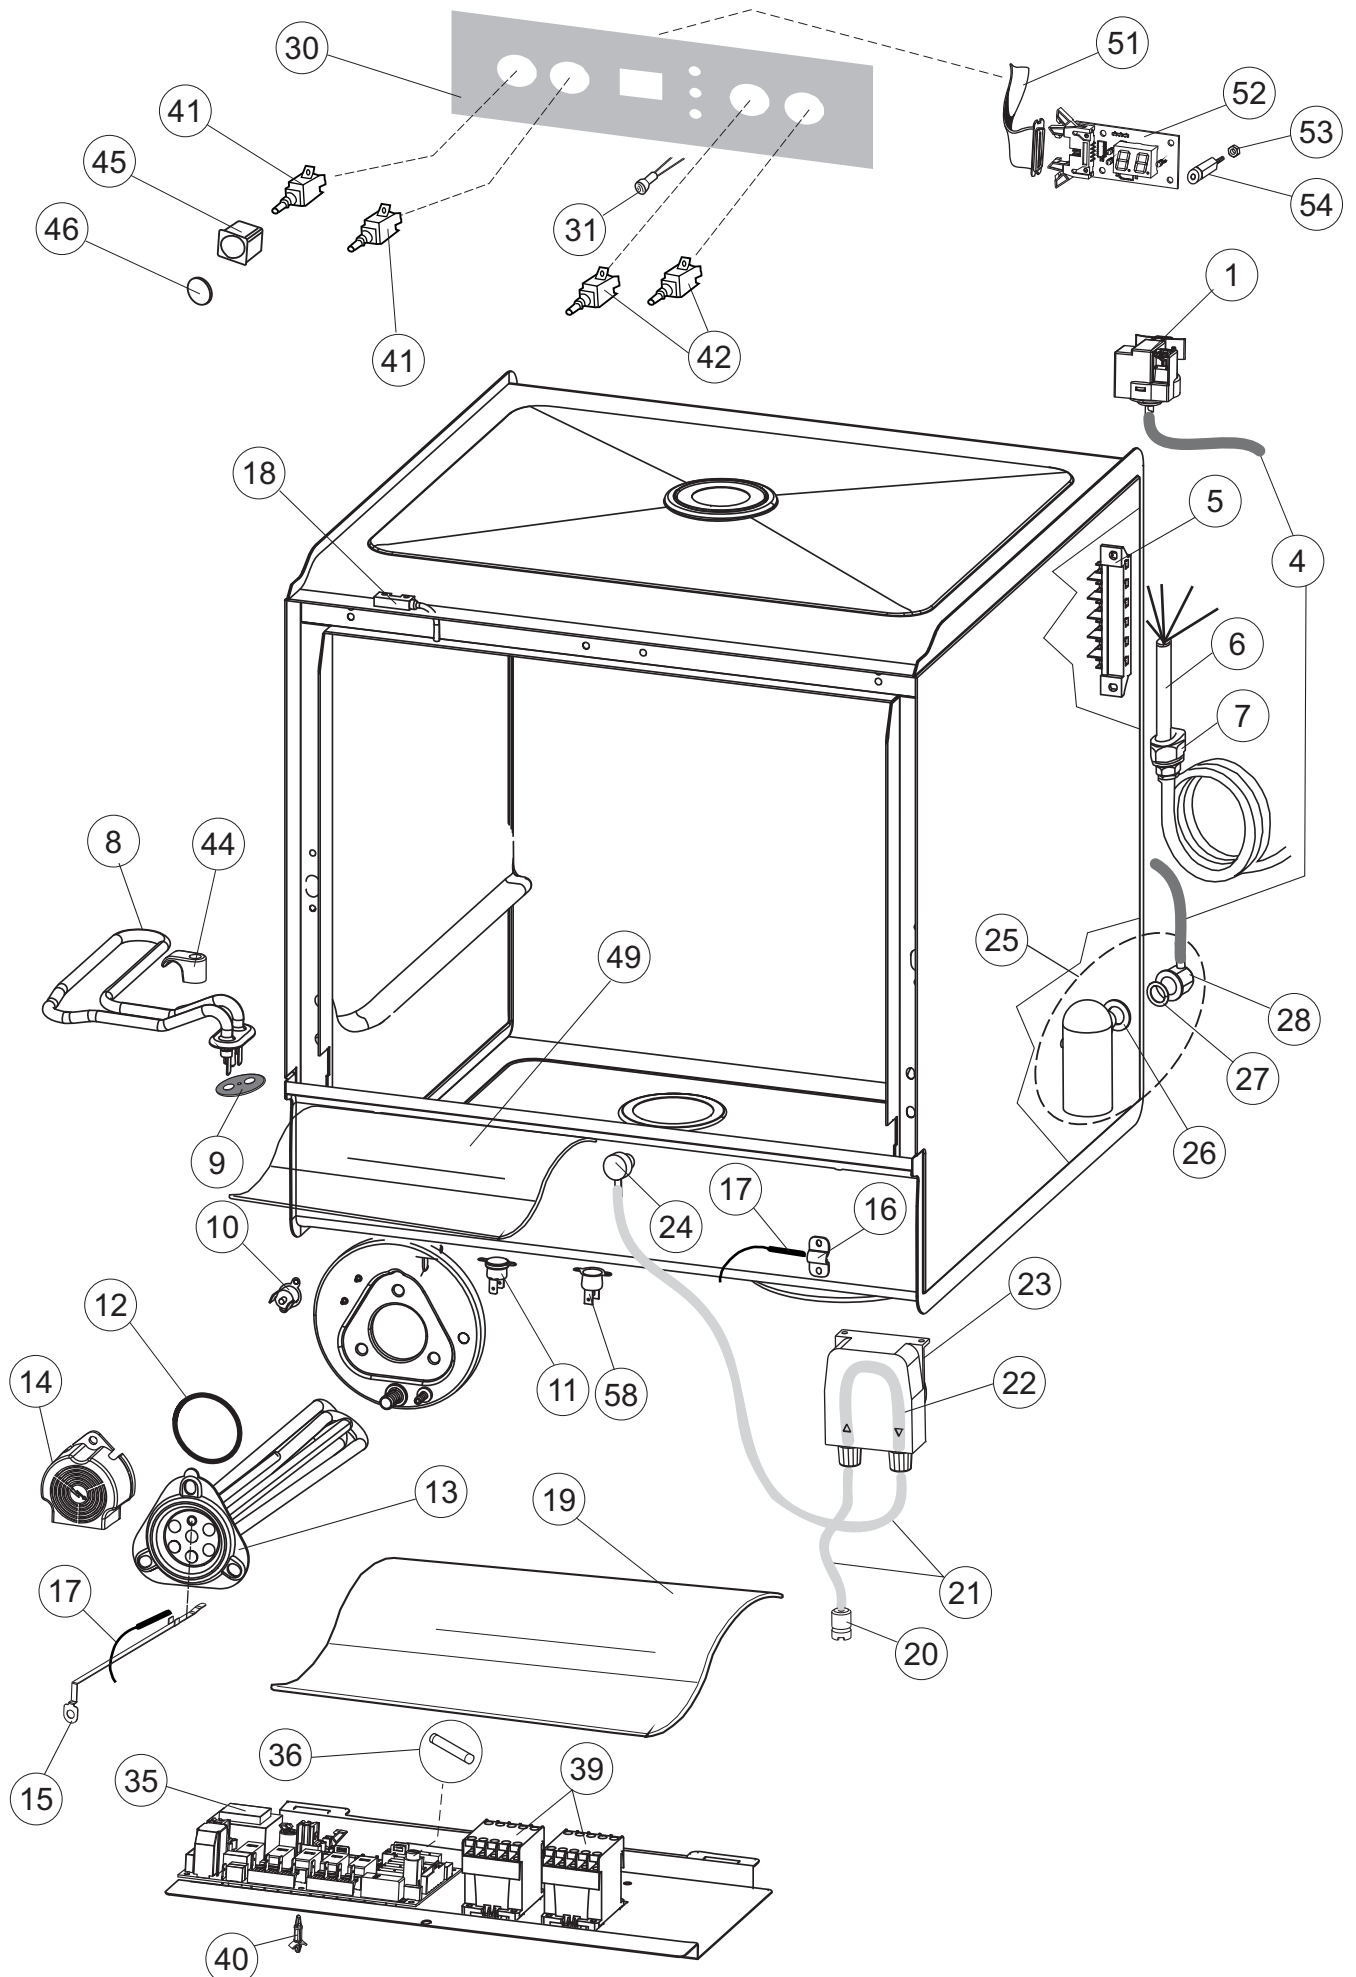

Catálogo de peças de reposição
válido do número de série 3026297 até hoje (29/10/2021)

LVP3250

1

Drain Pump
LVP 3250BD

6

(*) Recommended spare part.

Page	Spare part position	Spare part code no.	Old code number	Description	U.m.
1	1	004343		COVER	NR
1	2	022159		BACK PANEL	NR
1	3	035113		SUPPORT BRACKET	NR
1	4	437081		DOOR GASKET 50/505	NR
1	5	994012		DOOR LOCK FOR DISHWASHERS	NR
1	6	417041		DOOR CLOSING CONTACT BETA 50 (S6198)	NR
1	7	307003		NUT OF TOP DOOR-STOP BAR	NR
1	8	029728		DOOR,	NR
1	9	325066		DOOR CLOSURE STAKE FOR GLASSWASHERS	NR
1	10	311019		DOOR HINGE D18/G25 (S6662)	NR
1	11	325036		PIVOT	NR
1	12	304021		DOOR TIE ROD FOR DISHWASHER (S6323)	NR
1	13	035112		WIRING PANEL	NR
1	14	012338		FRONT PANEL	NR
1	15	030195		UNDERPROTECTION FOR BASIS OF GLASS- WASHER	NR
1	16	040123		BASE FRAME LA500	NR
1	17	461019		HEXAGONAL FOOT ADJUSTABLE FOR DISHWASHER	NR
1	18	480153		PLUG	NR
1	19	459006		CHOCK D INT 9 EST 16	NR
1	20	459004		DRAIN PUMP CHOCK	NR
2	1	224031		PRESSURE SWITCH	NR
2	4	143235		PIPE	MT
2	5	220011		TERMINAL BLOCK	NR
2	6	H.374339-2		CABLE H07RN-F 5X2.5X2.5MT	NR
2	7	459005		CABLE-RETAINER	NR
2	8	74169		HEATING ELEMENT 2100W 230V	NR
2	9	437086		PACKING OF THE TANK RESISTANCE	NR
2	10	236047		SAFETY TANK THERMOSTAT 95C	NR
2	11	236061		THERMOSTAT 127	NR
2	12	456002		O-RING	NR
2	13	230111		HEATING ELEMENT	NR
2	14	69870		BOILER HEATING ELEMENT PROTECTION	NR