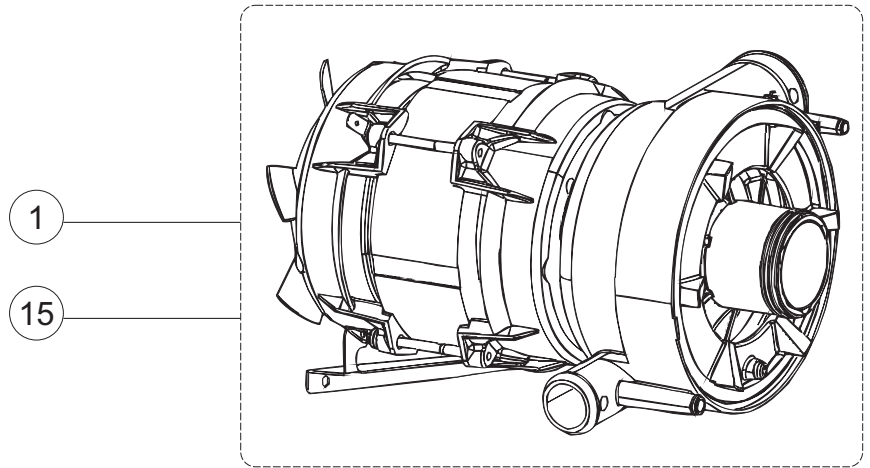

Catálogo de peças de reposição
válido do número de série 3026297 até hoje (29/10/2021)

LVP3250

1

Drain Pump
LVP 3250BD

6

(*) Recommended spare part.

Page	Spare part position	Spare part code no.	Old code number	Description	U.m.
1	1	004343		COVER	NR
1	2	022159		BACK PANEL	NR
1	3	035113		SUPPORT BRACKET	NR
1	4	437081		DOOR GASKET 50/505	NR
1	5	994012		DOOR LOCK FOR DISHWASHERS	NR
1	6	417041		DOOR CLOSING CONTACT BETA 50 (S6198)	NR
1	7	307003		NUT OF TOP DOOR-STOP BAR	NR
1	8	029728		DOOR,	NR
1	9	325066		DOOR CLOSURE STAKE FOR GLASSWASHERS	NR
1	10	311019		DOOR HINGE D18/G25 (S6662)	NR
1	11	325036		PIVOT	NR
1	12	304021		DOOR TIE ROD FOR DISHWASHER (S6323)	NR
1	13	035112		WIRING PANEL	NR
1	14	012338		FRONT PANEL	NR
1	15	030195		UNDERPROTECTION FOR BASIS OF GLASS- WASHER	NR
1	16	040123		BASE FRAME LA500	NR
1	17	461019		HEXAGONAL FOOT ADJUSTABLE FOR DISHWASHER	NR
1	18	480153		PLUG	NR
1	19	459006		CHOCK D INT 9 EST 16	NR
1	20	459004		DRAIN PUMP CHOCK	NR
2	1	224031		PRESSURE SWITCH	NR
2	4	143235		PIPE	MT
2	5	220011		TERMINAL BLOCK	NR
2	6	H.374339-2		CABLE H07RN-F 5X2.5X2.5MT	NR
2	7	459005		CABLE-RETAINER	NR
2	8	74169		HEATING ELEMENT 2100W 230V	NR
2	9	437086		PACKING OF THE TANK RESISTANCE	NR
2	10	236047		SAFETY TANK THERMOSTAT 95C	NR
2	11	236061		THERMOSTAT 127	NR
2	12	456002		O-RING	NR
2	13	230111		HEATING ELEMENT	NR
2	14	69870		BOILER HEATING ELEMENT PROTECTION	NR