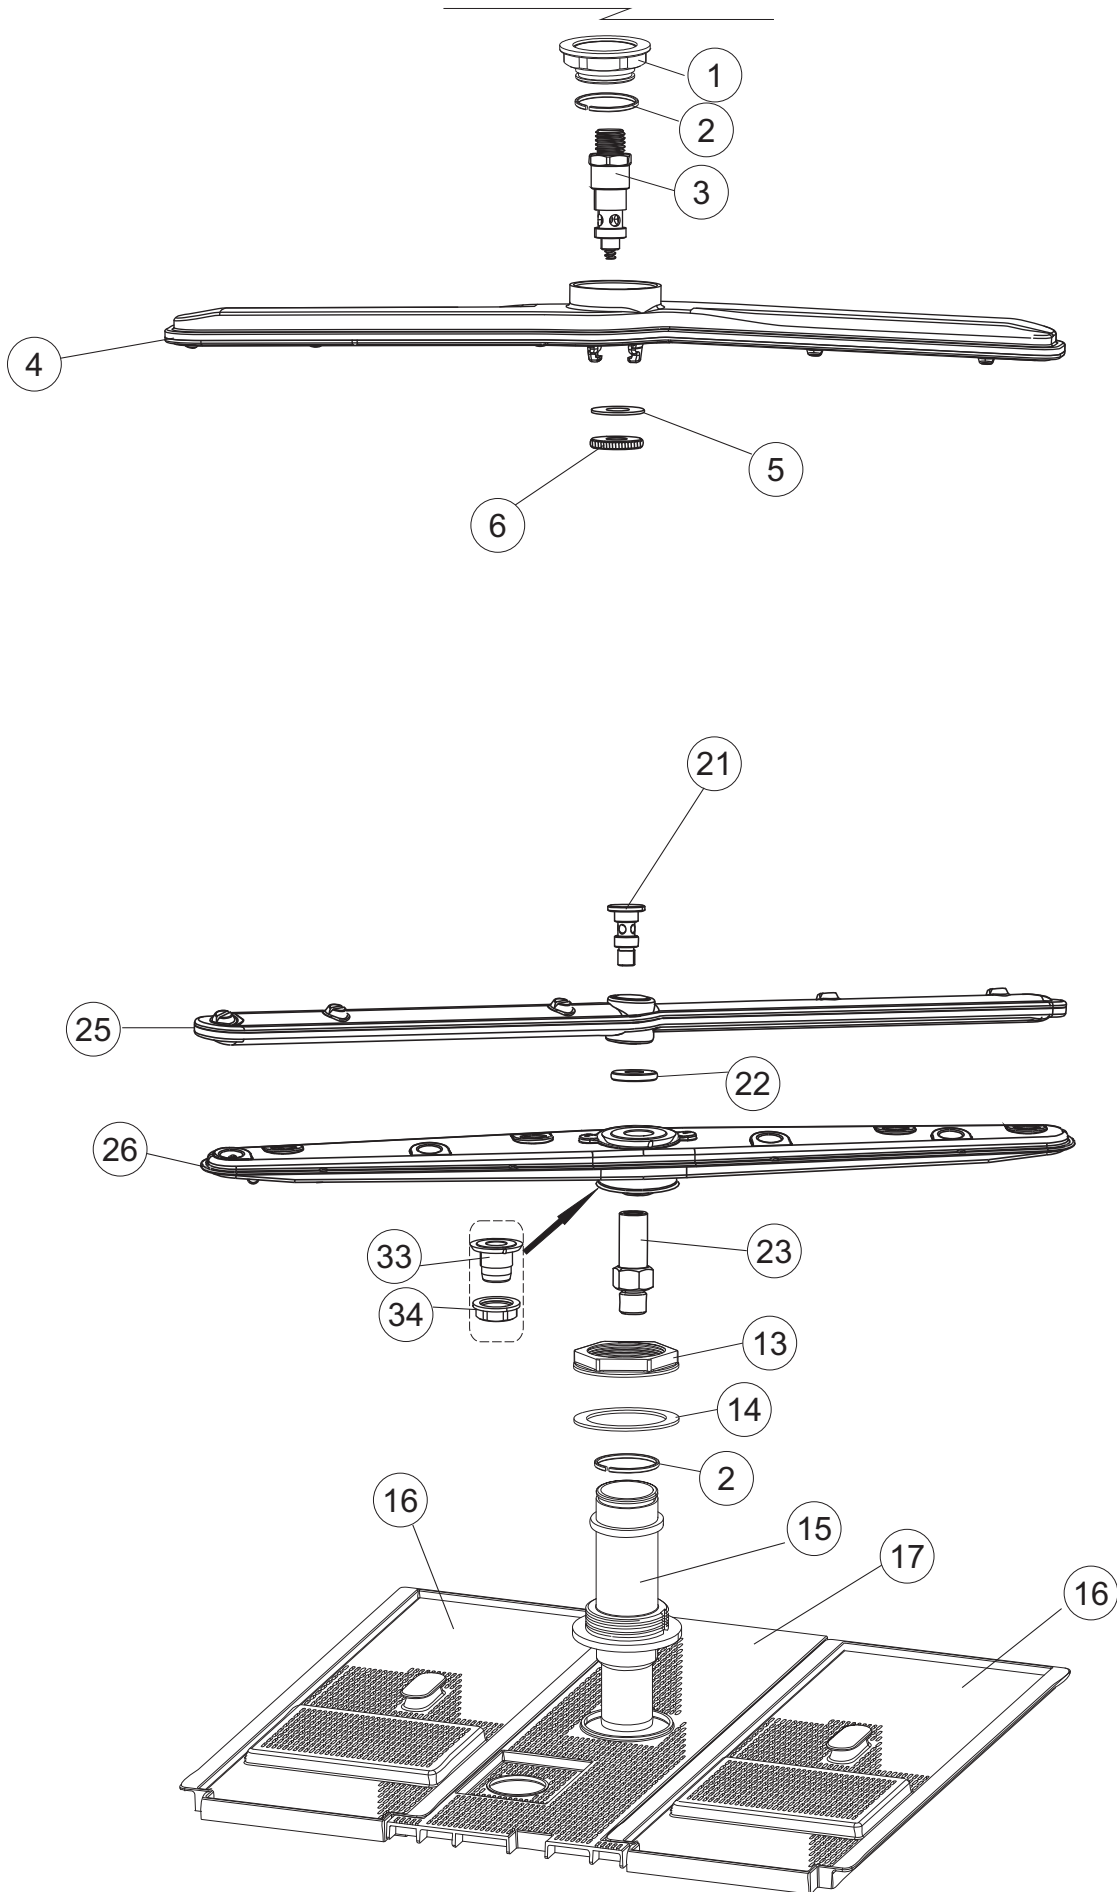

Catálogo de peças de reposição
válido do número de série 3026297 até hoje (29/10/2021)

LVP3250

1

Drain Pump
LVP 3250BD

6

(*) Recommended spare part.

Page	Spare part position	Spare part code no.	Old code number	Description	U.m.
1	1	004343		COVER	NR
1	2	022159		BACK PANEL	NR
1	3	035113		SUPPORT BRACKET	NR
1	4	437081		DOOR GASKET 50/505	NR
1	5	994012		DOOR LOCK FOR DISHWASHERS	NR
1	6	417041		DOOR CLOSING CONTACT BETA 50 (S6198)	NR
1	7	307003		NUT OF TOP DOOR-STOP BAR	NR
1	8	029728		DOOR,	NR
1	9	325066		DOOR CLOSURE STAKE FOR GLASSWASHERS	NR
1	10	311019		DOOR HINGE D18/G25 (S6662)	NR
1	11	325036		PIVOT	NR
1	12	304021		DOOR TIE ROD FOR DISHWASHER (S6323)	NR
1	13	035112		WIRING PANEL	NR
1	14	012338		FRONT PANEL	NR
1	15	030195		UNDERPROTECTION FOR BASIS OF GLASS- WASHER	NR
1	16	040123		BASE FRAME LA500	NR
1	17	461019		HEXAGONAL FOOT ADJUSTABLE FOR DISHWASHER	NR
1	18	480153		PLUG	NR
1	19	459006		CHOCK D INT 9 EST 16	NR
1	20	459004		DRAIN PUMP CHOCK	NR
2	1	224031		PRESSURE SWITCH	NR
2	4	143235		PIPE	MT
2	5	220011		TERMINAL BLOCK	NR
2	6	H.374339-2		CABLE H07RN-F 5X2.5X2.5MT	NR
2	7	459005		CABLE-RETAINER	NR
2	8	74169		HEATING ELEMENT 2100W 230V	NR
2	9	437086		PACKING OF THE TANK RESISTANCE	NR
2	10	236047		SAFETY TANK THERMOSTAT 95C	NR
2	11	236061		THERMOSTAT 127	NR
2	12	456002		O-RING	NR
2	13	230111		HEATING ELEMENT	NR
2	14	69870		BOILER HEATING ELEMENT PROTECTION	NR